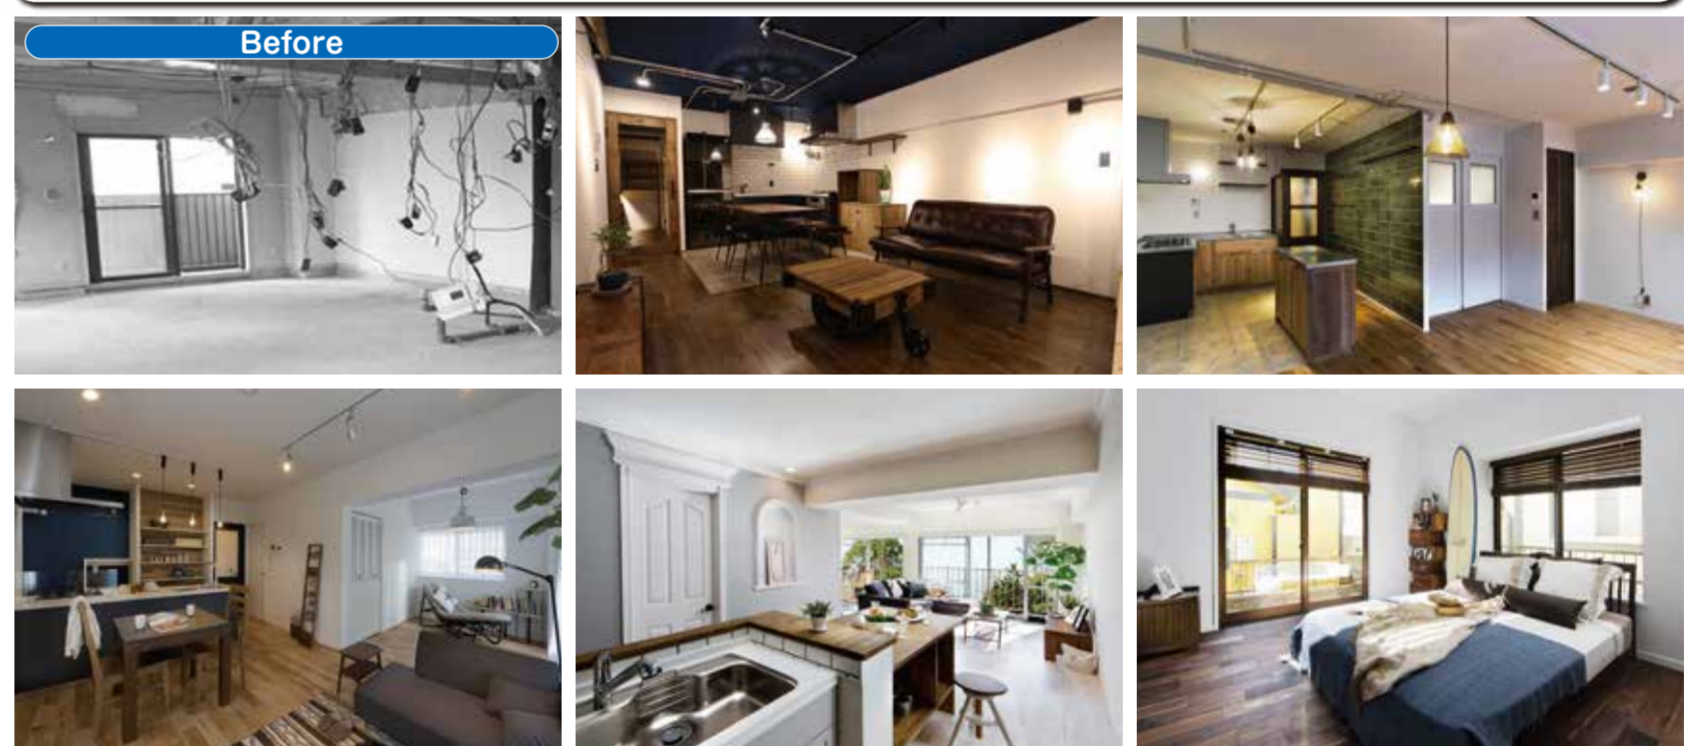

会場 TOTO 宮崎リフォーム相談会 宮崎ショールーム 市民 リフォーム相談会 11/ 雨天決行 10・11日 10:00~16:00

TOTO 特別安値 + 住まいのお直し隊 の特別施工で実現した超目玉

TOTO 節水トイレ 超目玉パック

TOTO ピュアレストQR+SB

クリーン樹脂
フチなし
リモコン
※165,000円

（工事内容）
・既存トイレ撤去
・廃材処分
・取付工事

工事コミコミ **12.6万円** (税抜)

TOTO GG2

お掃除リフト
フチなし
パワー洗浄
※250,000円

（工事内容）
・既存トイレ撤去
・廃材処分
・取付工事

工事コミコミ **18.4万円** (税抜)

TOTO 洗面化粧台 超目玉パック

TOTO Vシリーズ 幅75cm

一面鏡
開き扉
エコシングル水栓
※136,100円

（工事内容）
・既存洗面化粧台撤去
・組立取付
・廃材処分

工事コミコミ **8.4万円** (税抜)

TOTO サクア

ひろびろ陶器ボウル
エアインスウィング水栓
奥ひる収納(奥ひるし)
三面鏡
※233,600円

（工事内容）
・既存洗面化粧台撤去
・組立取付
・廃材処分

工事コミコミ 幅60cm ※190,900円
工事コミコミ 幅75cm **18.0万円** (税抜)

TOTO システムキッチン 超目玉

TOTO ミッテ 型255cm

ステンレスすべり台シンク
水ほろき水栓
スーパーリーニングワード
ガラスドア片面鏡コンロ
※1,259,300円

（工事内容）
・養生・解体処分
・下地工事・給排水工事
・キッチン組立・電気配線接続
・キッチンパネル取付工事(パネル代別注)

工事コミコミ **87.4万円** (税抜)

TOTO ネオレストDH

タイマー節電
フチなし
停電対応
※279,000円

（工事内容）
・既存トイレ撤去
・廃材処分
・取付工事

工事コミコミ **25.6万円** (税抜)

TOTO ネオレストRH

マッサージ洗浄
フチなし
停電対応
※344,000円

（工事内容）
・既存トイレ撤去
・廃材処分
・取付工事

工事コミコミ **30.9万円** (税抜)

TOTO ドレーナ 幅75cm

木製一面鏡
陶器製洗面ボウル
サイレントレール
※297,600円

（工事内容）
・既存洗面化粧台撤去
・組立取付
・廃材処分

工事コミコミ **24.8万円** (税抜)

TOTO オクターブ 幅100cm

一面鏡
ラクラクスマート水栓
すべり台ボウル
奥ひる収納(奥ひるし)
※391,000円

（工事内容）
・既存洗面化粧台撤去
・組立取付
・廃材処分

工事コミコミ **31.0万円** (税抜)

TOTO 浴室ユニットバス 超目玉

TOTO サザナ HSシリーズNタイプ 0.75坪

カラリ床
お掃除ラクラク鏡
お掃除ラクラクカウンター
スッキリ折戸
※724,100円

（工事内容）
・養生・解体処分
・土間コンクリート・給排水工事
・ユニットバス組立・電気配線接続
・取付工事(取付工事(パネル代別注))

工事コミコミ **77.2万円** (税抜)

超目玉パック トイレ内装4点セット

- ●CF張替 ●壁クロス張替
- ●天井クロス張替
- ●ペーパーホルダー交換

工事コミコミ **4.5万円** (税抜)

増改築・LDK改装 空間まるごと改装 リノベーションプラン

ダイニングキッチンと和室を広くLDKに

リノベーション内容 10坪

- ●仮設工事 ●解体工事
- ●木工事 ●内装工事
- ●給排水工事 ●照明器具
- ●対面キッチン
- ●無垢フローリング

260.0万円 (税抜)

一度スケルトンにするので間取りも自由自在に

リノベーション内容 20坪

- ●仮設工事 ●解体工事
- ●木工事 ●内装工事
- ●給排水工事 ●照明器具
- ●対面キッチン ●無垢フローリング
- ●ユニットバス ●トイレ

660.0万円 (税抜)

その他の事例も多数ご紹介できます! プラン・お見積 いつでも無料

TOTO 水廻りまるごとリフォーム

特別協力

TOTO システムキッチン ミッテ7 型255cm
TOTO システムバス サザナ 1坪(在来→UB)
TOTO 洗面化粧台 Vシリーズ 幅75cm
TOTO トイレ ピュアレストQR +ウォッシュレットBV (洋式→洋式) 手洗付

メーカー希望小売価格の合計金額 1,803,200円 先着1名

工事コミコミ **135.0万円** (税抜)

ビルトインコンロ交換

Paloma PD-N34 60cm

※70,000円
商品代 50,000円
標準工事 20,000円

工事費コミコミ **7.0万円** (税抜)

Rinnai RS71W21A31R 75cm

※148,000円
商品代 85,000円
標準工事 20,000円

工事費コミコミ **10.5万円** (税抜)

Paloma PD-810WV-75GJ 75cm

※210,000円
商品代 120,000円
標準工事 20,000円

工事費コミコミ **14.0万円** (税抜)

給湯器

Rinnai 給湯器20号 RUX-A2016W

給湯専用
台所リモコン付
※139,000円
商品代 50,000円
標準工事 19,800円

工事費コミコミ **6.98万円** (税抜)

Rinnai 給湯器20号 RUX-E2016W

エコジョーズ給湯専用
台所リモコン付
※177,700円
商品代 65,000円
標準工事 19,800円

工事費コミコミ **8.48万円** (税抜)

Rinnai 給湯器24号 RUF-E2008SAW

エコジョーズ
オートリモコンセット付
※352,000円
商品代 130,000円
標準工事 34,800円

工事費コミコミ **16.48万円** (税抜)

NORITZ 灯油ボイラー OQB-C3704Y-RC

エコフィール
3万キロカロリー
※238,000円
商品代 136,000円
標準工事 29,800円

工事費コミコミ **16.58万円** (税抜)

レンジフードの交換

7カラ VDS-754L プロペラ 幅75cm

※28,000円
商品代 26,000円
標準工事 20,000円

工事費コミコミ **4.6万円** (税抜)

Rinnai BDE-3HL-AP751BK シロッコ幅75cm

※79,500円
商品代 63,000円
標準工事 25,000円

工事費コミコミ **8.8万円** (税抜)

NORITZ NFG7S20MSI スリム型ファンフィルター 幅75cm シルバー

※111,500円
商品代 82,000円
標準工事 25,000円

工事費コミコミ **10.7万円** (税抜)